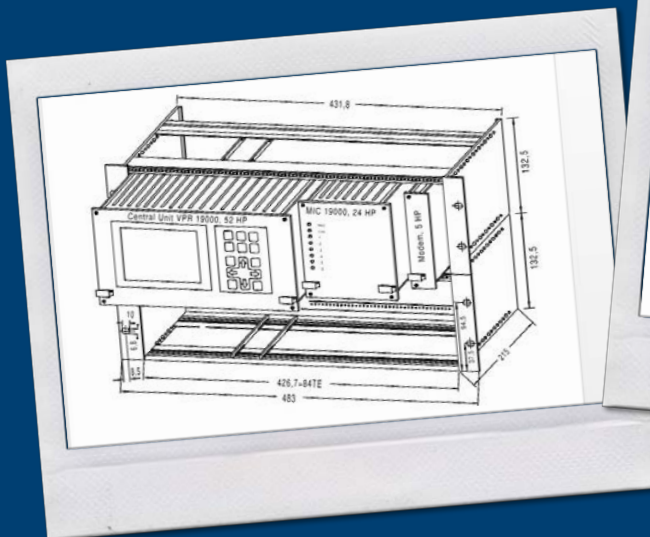

Produkt Historie

Wir blicken zurück auf verschiedenste Modelle der Verbundanlagenregelung VPR aus über 25 Jahren!

V P R 3 0 0 0

Das Jahr 1994 markiert die Veröffentlichung des ersten Modells **VPR 3000** mit einzelnen Einschubkarten

Zur Jahrtausendwende wurde die alte Variante durch das Modell **VPR 19000** in kompakter 19" Ausführung abgelöst.

V P R 1 9 0 0 0

Seit einigen Jahren werden die neuesten VPRs der **5000er** Ausführung beim direkten Einbau in Gehäuse und Schaltschränke eingesetzt.